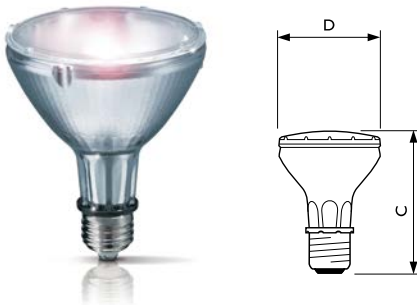

## CDM-R PAR 30

Product ID	Overall Length C max.	Diameter D max.
PAR30L	123	95

Dimensions in mm

### CDM-R PAR 30

Shortcode	Description	Wattage (W)	Cap Base	Luminous Intensity (cd)	Average Lifetime (hrs)	Colour Temp (K)	Min Order Quantity	Carton Qty
CDMR70W9423010	CDM-R 70W /942 E27 PAR30L 10D 1CT/6	70	E27	63000	12000	4200	1	12
CDMR70W9423030	CDM-R 70W /942 E27 PAR30L 30D 1CT/6	70	E27	13000	12000	4200	1	12
CDMR70W9423040	CDM-R 70W /942 E27 PAR30L 40D 1CT/6	70	E27	9000	12000	4200	1	12

## CDM-R PAR 30 Elite

Product ID	Overall Length C max.	Diameter D max.
PAR30L	123	95

Dimensions in mm